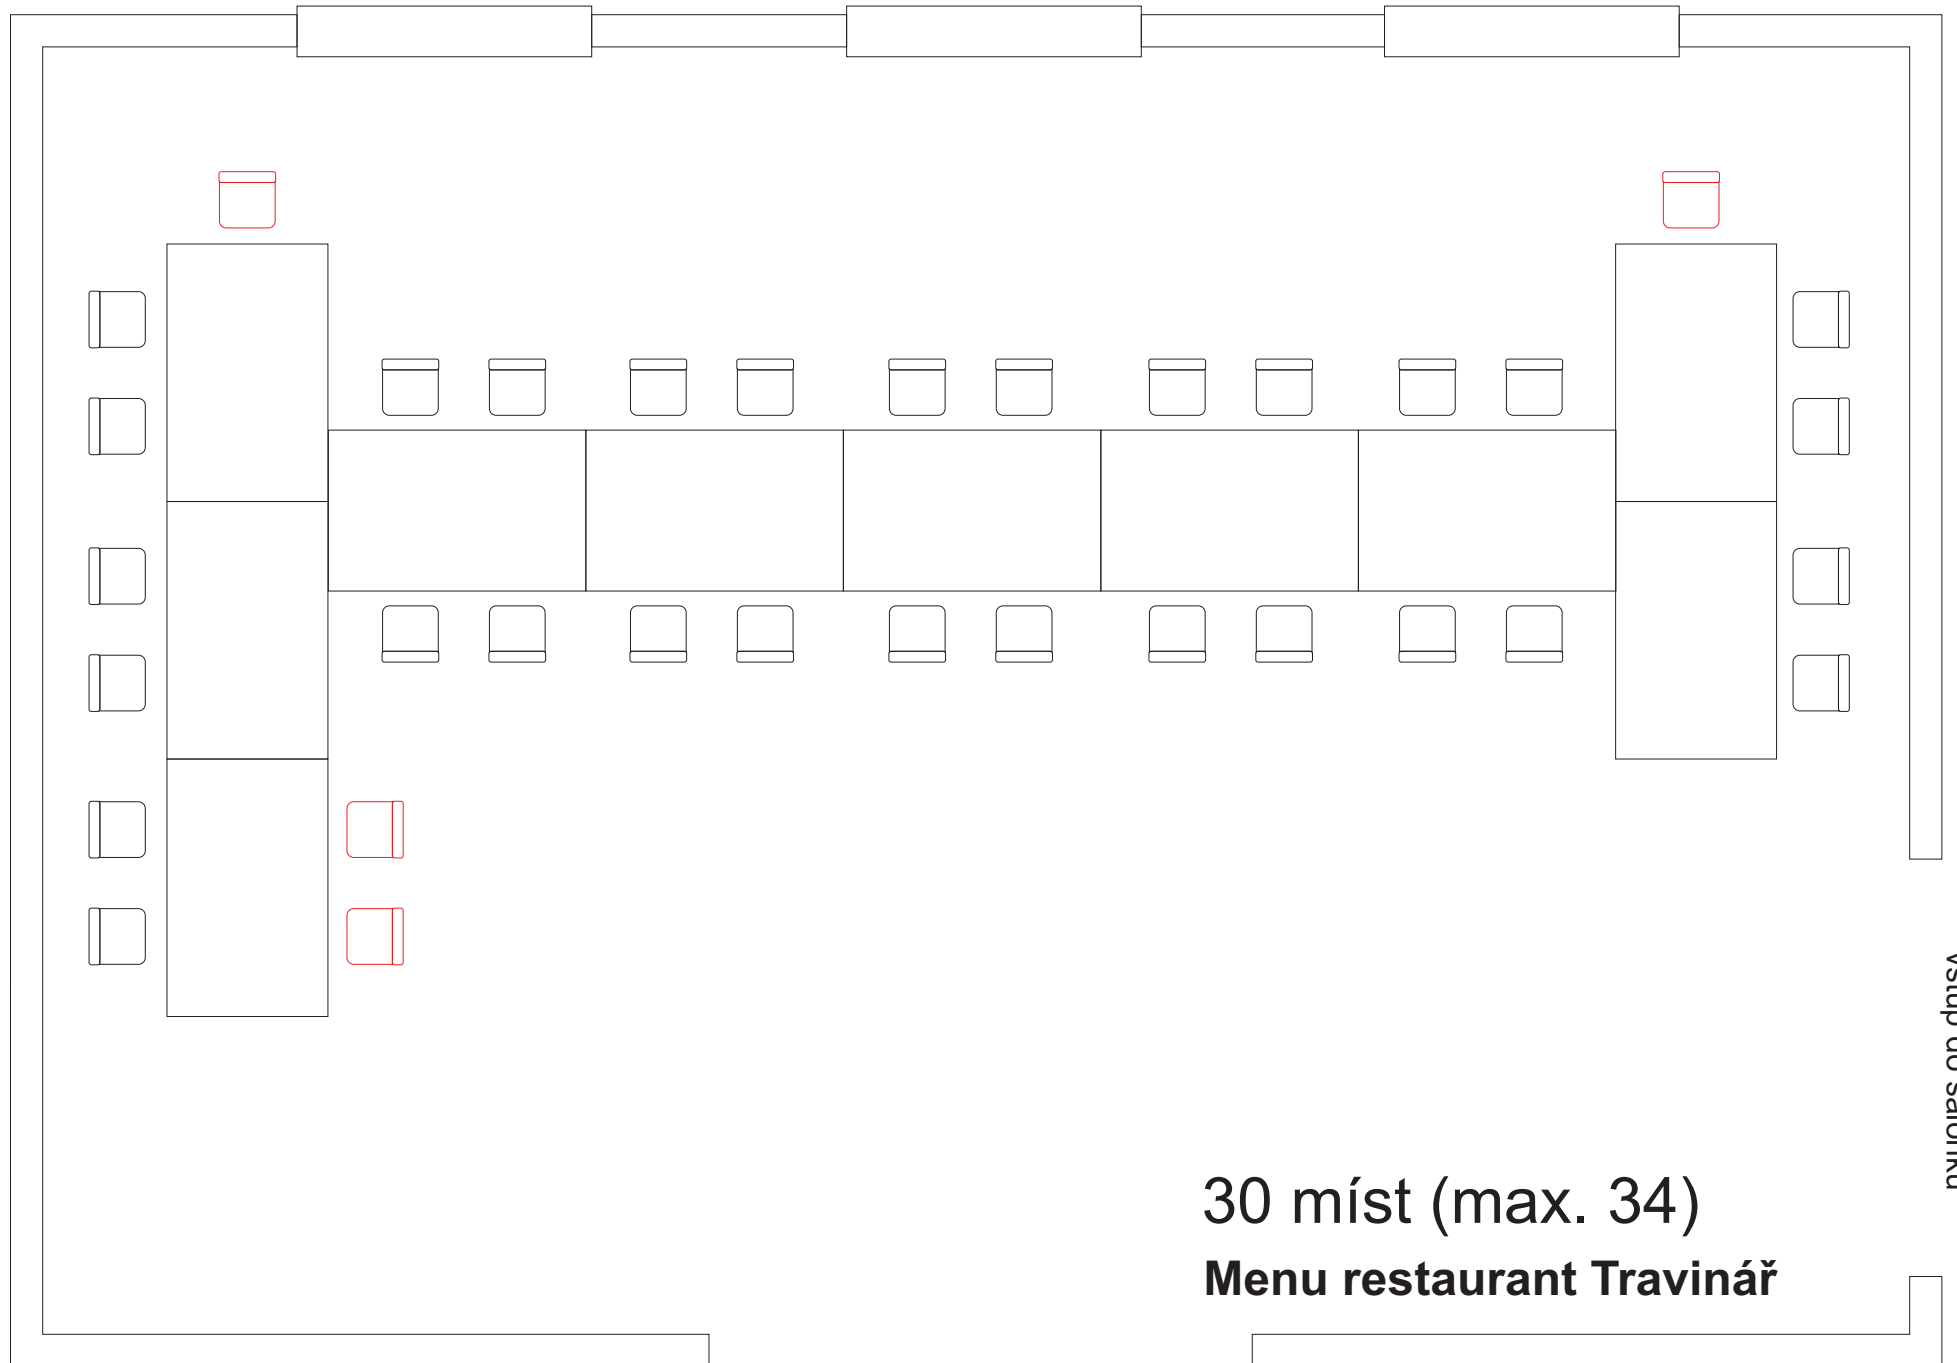

východ na terasu

30 míst (max. 34)

Menu restaurant Travinář

vstup do salónku