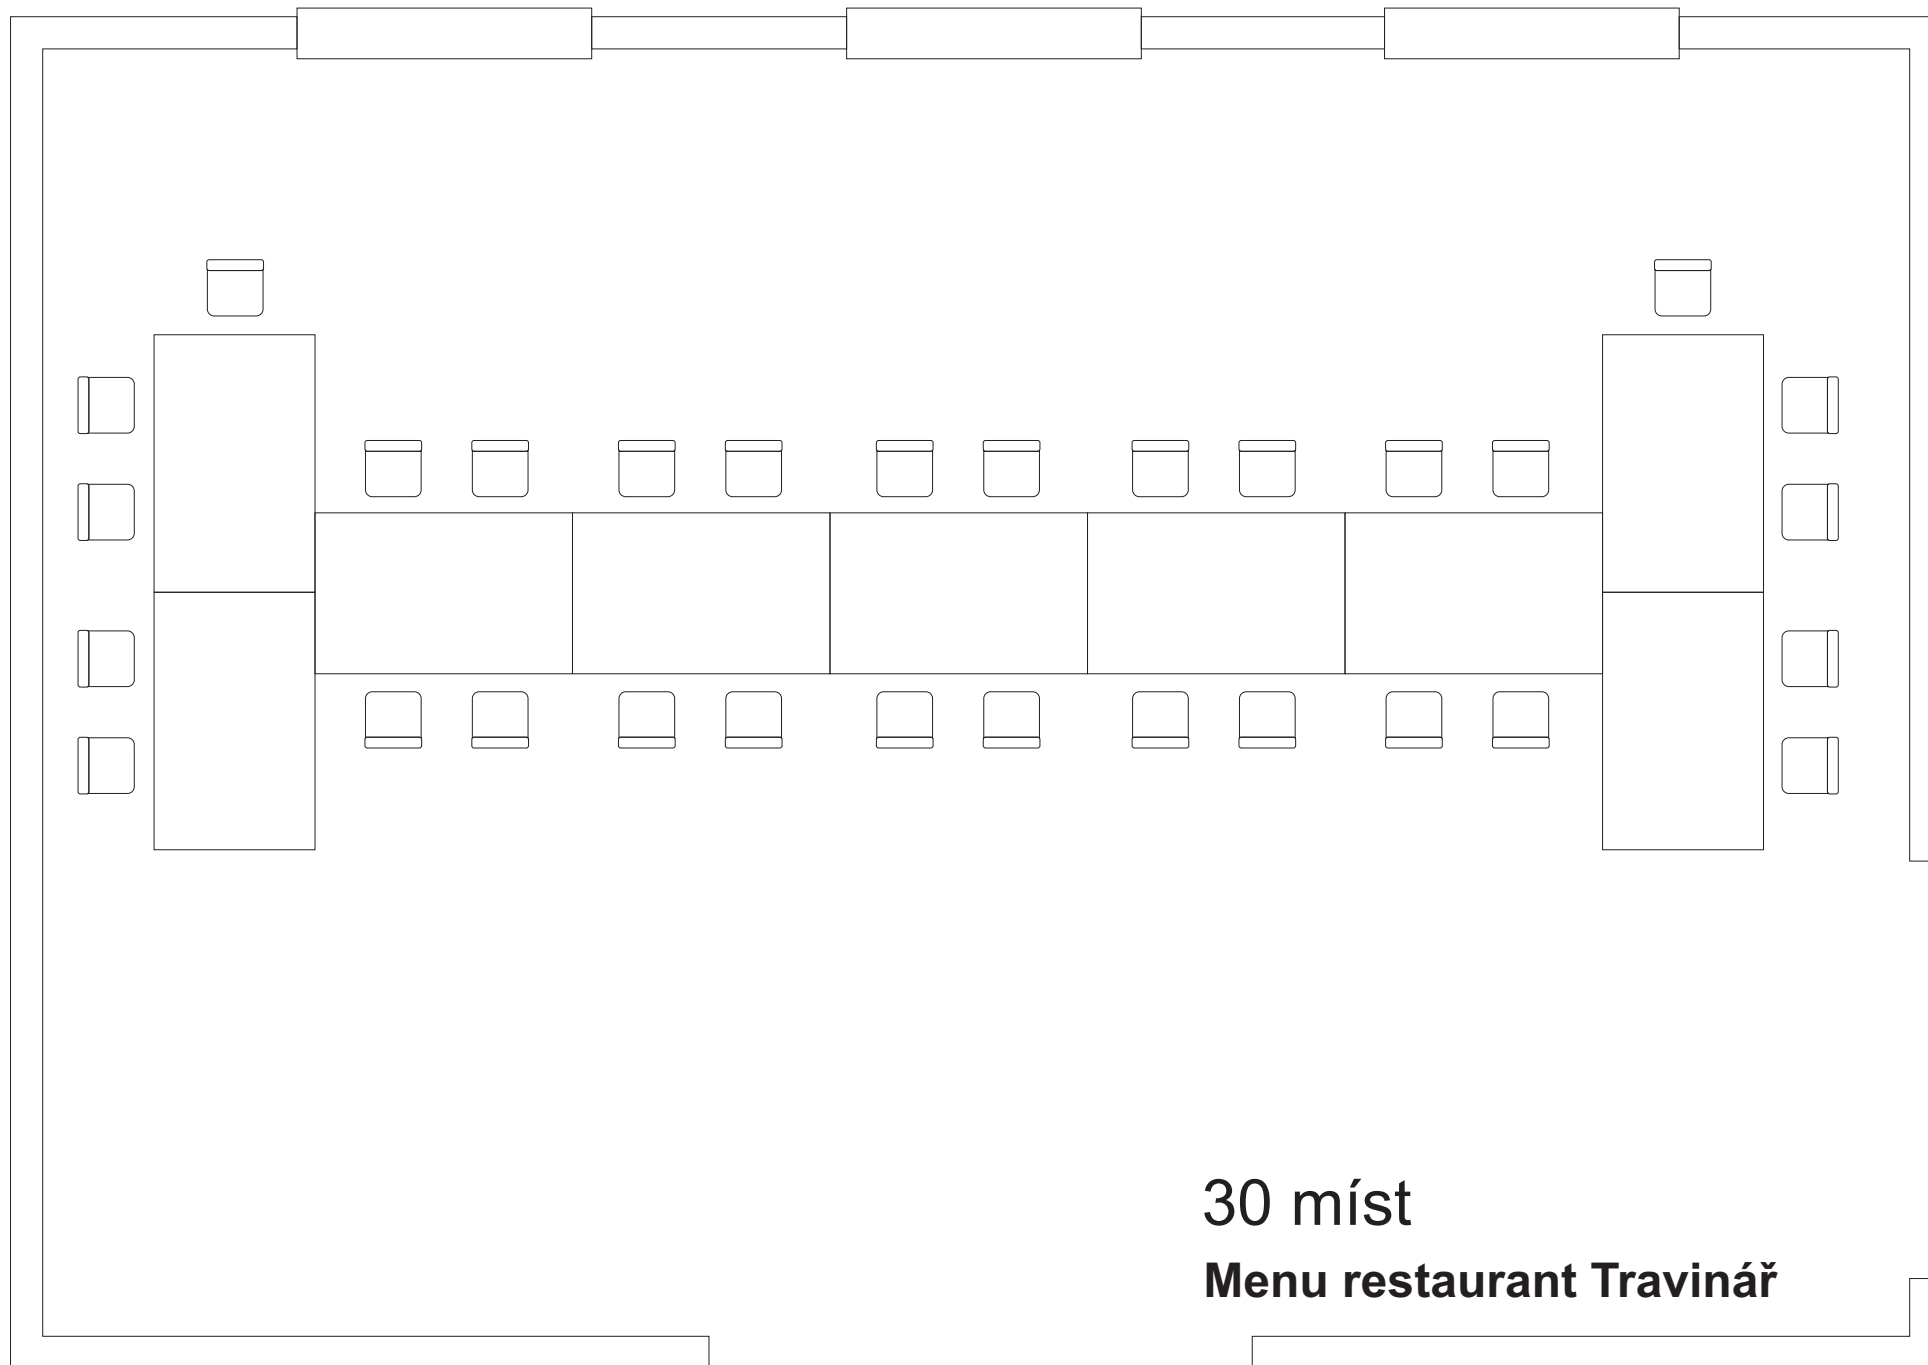

východ na terasu

vstup do salónku

30 míst

Menu restaurant Travinář